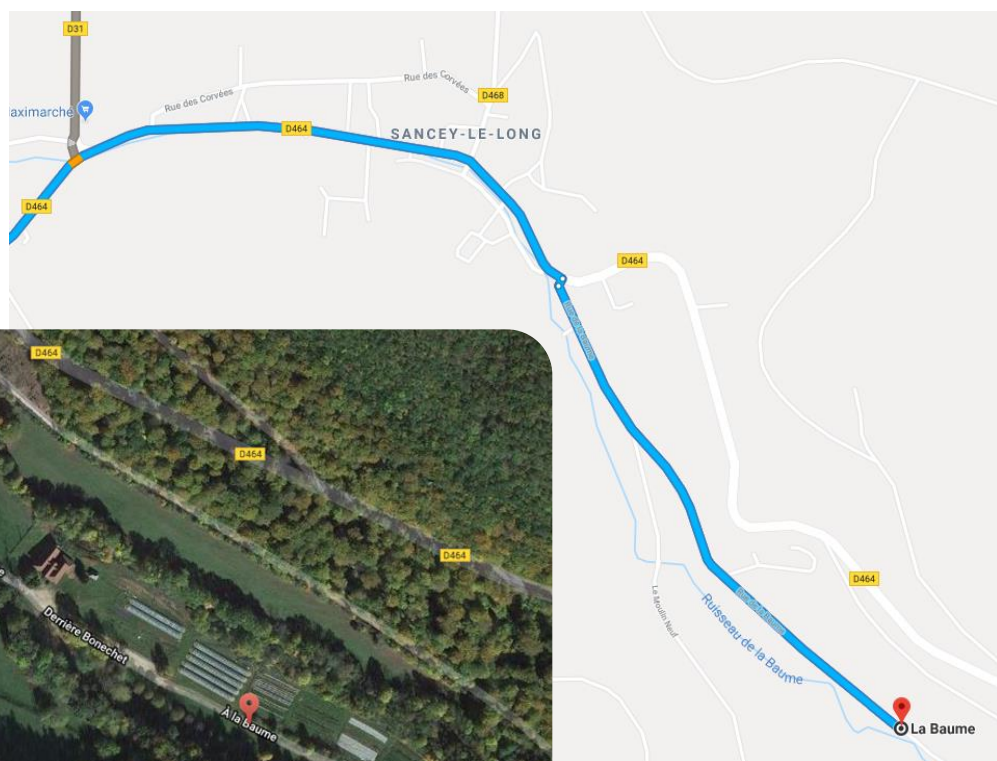

Pour des raisons d'organisation, merci de vous inscrire si vous souhaitez participer.

Adresse :

Le Jardin de la Baume, rue de la Baume 25430 SANCEY-LE-LONG (cf plan d'accès)

Contact

Margot DULAIS

Chambre Régionale
d'Agriculture de Bourgogne
Franche-Comté

INNOV' ACTION

by Chambres d'agriculture

2018

Le rendez-vous des
**agriculteurs
innovants !**

Plan d'accès :

Que vous arriviez sur Sancey-Le-Long par la D31, en venant de Rahon, ou la D464, en venant de Sancey-le-Grand, continuez tout droit sur la grande rue. Avant la sortie du village, à l'embranchement en Y prendre à droite rue de la Baume (voie sans issue). Puis, à l'embranchement suivant, après la scierie continuez rue de la Baume sur la gauche. Continuez tout droit jusqu'à la ferme (anciennement Moulin de la Baume).